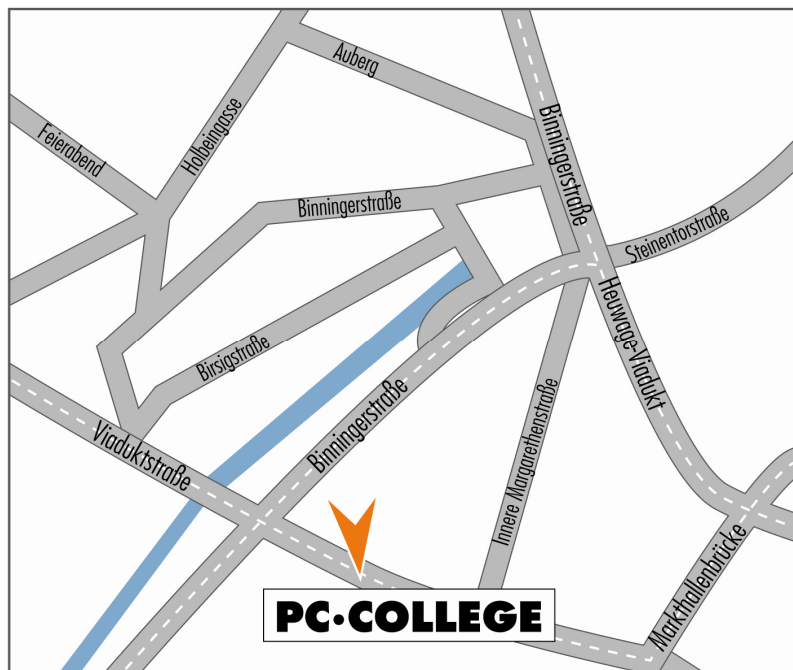

Standort **PC-COLLEGE** Basel:
Viaduktstraße 33, CH-4002 Basel

SIE ERREICHEN UNS

Basel

Viaduktstraße 33
CH-4002 Basel
Tel. 0049 (0) 711 236 46 16
Fax 0049 (0) 711 236 46 18
basel@pc-college.de